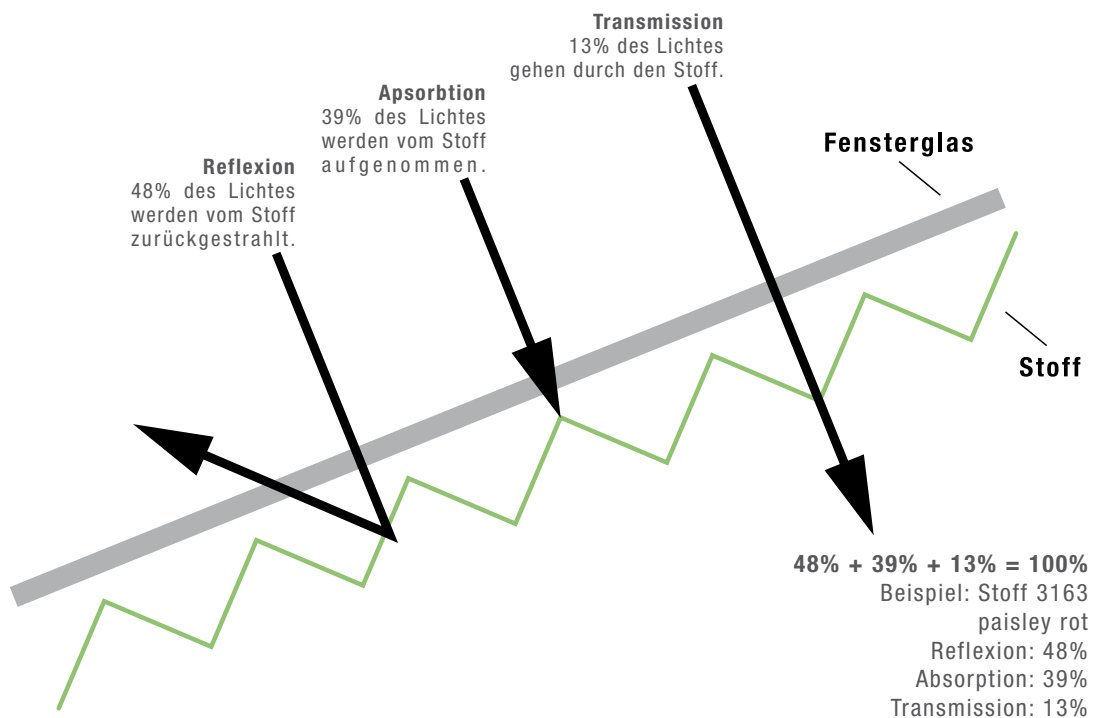

Erklärung der lichttechnischen Werte

Die drei Werte zusammen ergeben immer 100%.

Einflüsse durch Belüftung, Montageart und -abstand, Glas etc. sind nicht berücksichtigt.

Die lichttechnischen Werte entnehmen Sie bitte den Kollektionsblätter.

Erklärung der Stoffeigenschaften

Transparent

Eher durchsichtiges Gewebe. Tagsüber wird die Außenwelt schemenhaft wahr genommen. Abends kein Schutz der Privatsphäre.

Schwer entflammbar

Nach DIN 4102 bedeutet: Gewebe schmilzt, fängt aber kein Feuer.

Dust-Block Dauerhaft schmutzabweisende Ausrüstung, welche verhindert, dass sich Staub und Flüssigkeiten im Gewebe festsetzen. Das Plissee bleibt länger schön!

Halbtransparent

Dichteres Gewebe, tagsüber keine Sicht nach außen, Licht dringt trotzdem in den Raum, abends Schutz vor Einblicken.

Verdunklung

Lichtundurchlässiges Gewebe, weitgehende Abdunklung und geringer Lichteinfall durch Stanzlöcher.

Teflon

Dauerhaft schmutzabweisende Ausrüstung, welche verhindert, dass sich Staub und Flüssigkeiten im Gewebe festsetzen. Das Plissee bleibt länger schön!

Perlreflex

Perlglanz-beschichtete Außenseite. Guter Hitzschutz wegen hoher Lichtreflexionswerte.

Metallisiert

Metallbeschichtete Außenseite für bessere Wärmereflexion und Hitzschutz. Passt gut zum Grauton des Gewebes.

Trevira flammhemmende Faser

Nach DIN 4102 bedeutet: Gewebe schmilzt, fängt aber kein Feuer. Textiler Charakter, da keine flammhemmende Ausrüstung notwendig.

LEHA Werner Hanisch KG Büro A-1100 Wien: Büro A-9020 Klagenfurt:
A-4070 Eferding, Postf. 7 Puchsbaumplatz 11 Feldkirchnerstr. 35 - 37
Tel. +43(0)7272/5661-0 Tel. +43(01)6032080 Tel. +43(0)463/511530
Fax +43(0)7272/5661-15 Fax +43(01)6032801 Fax +43(0)463/51153022

e-mail: verkauf@leha.at www.leha.at