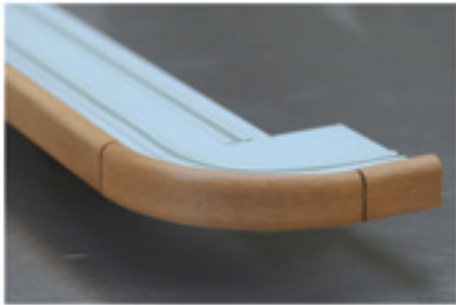

LINIE
MODERNES
WOHNEN