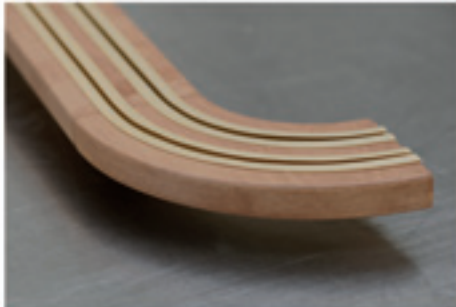

LINIE
MODERNES
WOHNEN