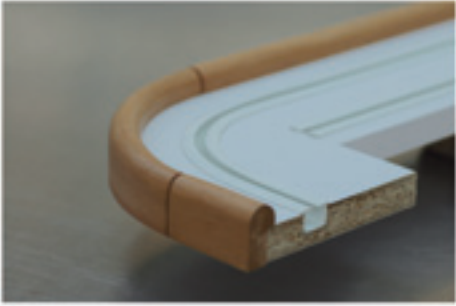

LINIE
MODERNES
WOHNEN