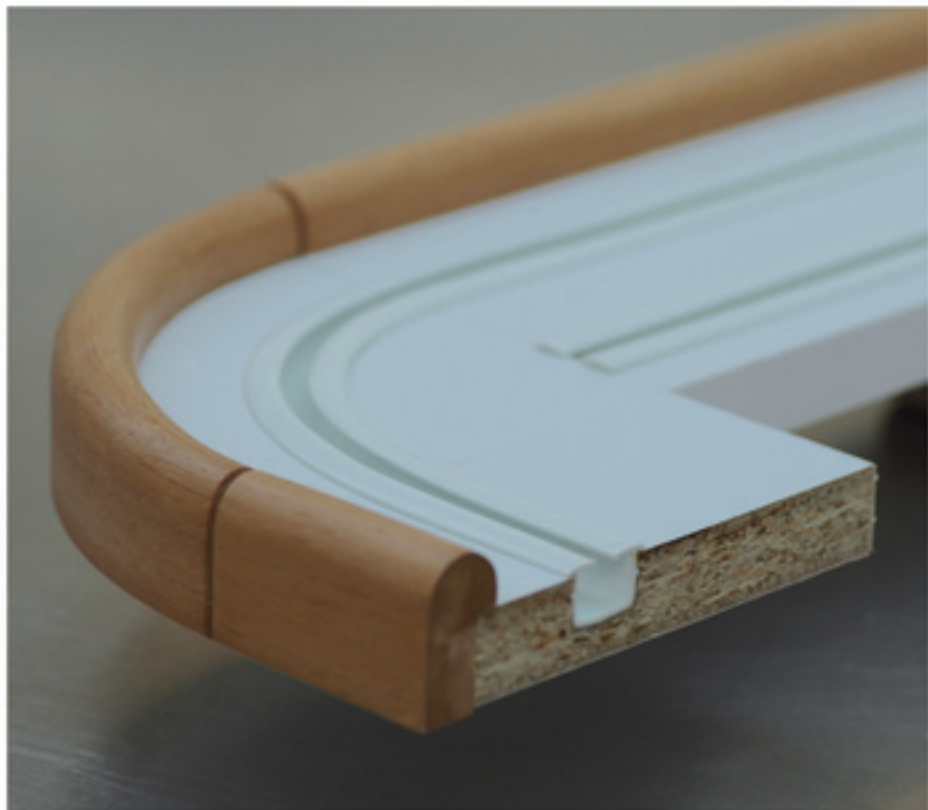

LINIE
MODERNES
WOHNEN

MASSARBEIT
individuell