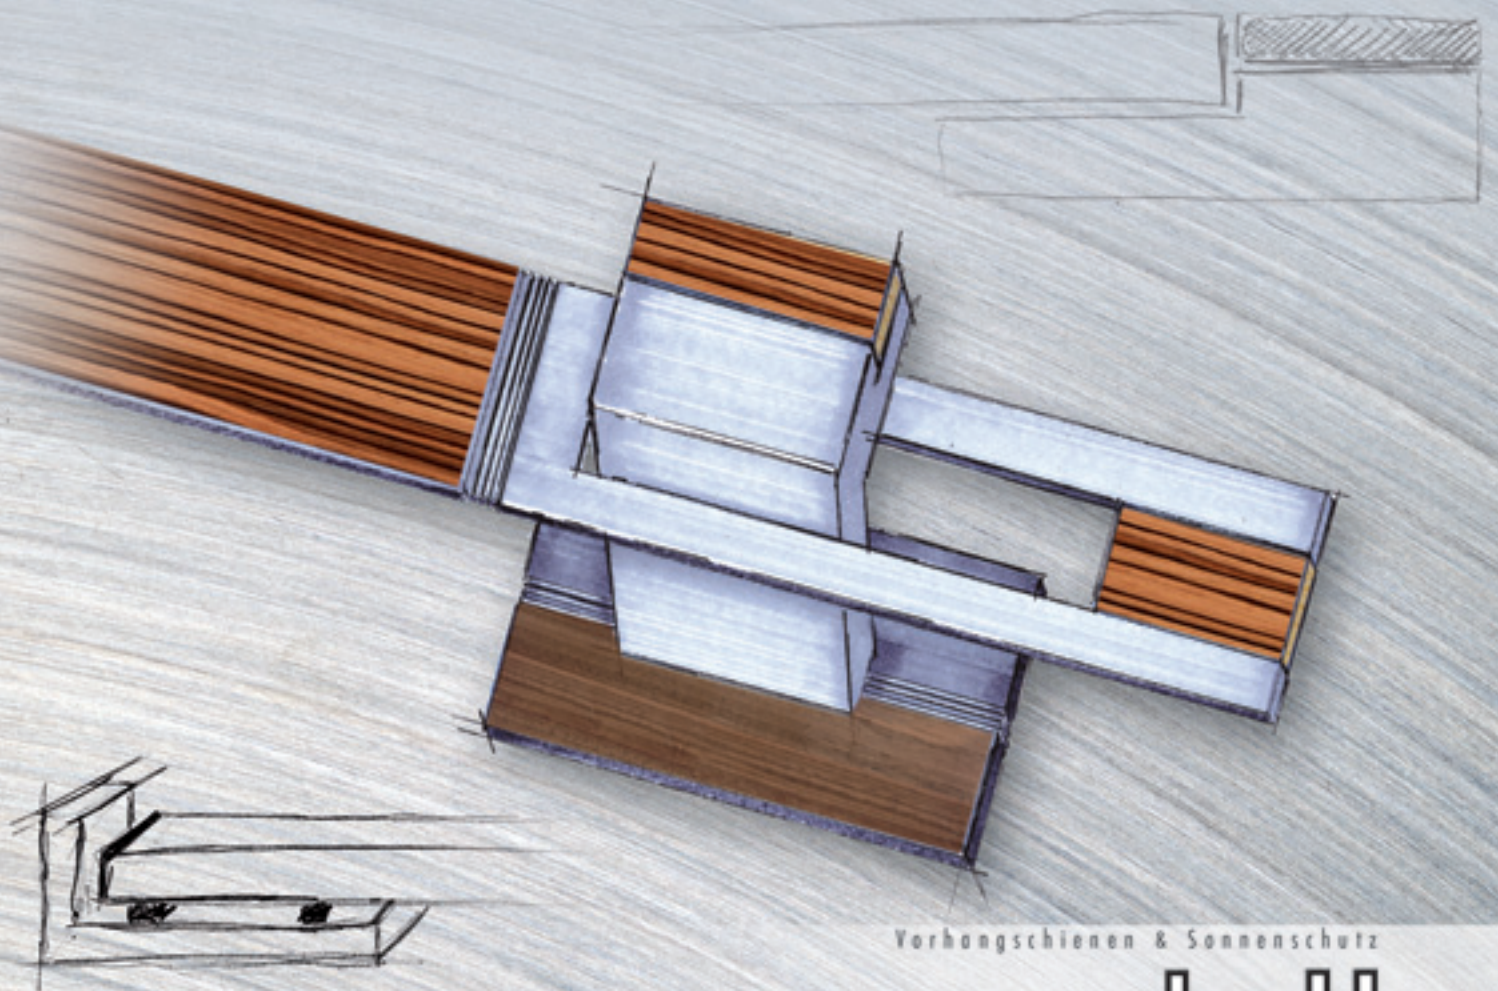

LINIE
MODERNES
WOHNEN

IDEE UND INNOVATION

Das LEHA-Team bietet seinen Kunden nicht nur eine großartige und vielfältige Produktpalette. Nein, sondern auch die Gewissheit, immer wieder Neues und trendbewusstes zu entdecken. Neue Materialien, neue Stoffe und innovative Technik, die anschließend von den LEHA-Stylisten in harmonische Formen gebracht werden.

So bleibt auch ein so traditionelles und bekanntes Produkt wie die Vorhangschiene immer jung und bildet einen immer größer werdenden Stellenwert in der modernen Wohnraumgestaltung.

Vorhangschiene & Sonnenschutz

LEHA

FORWARD